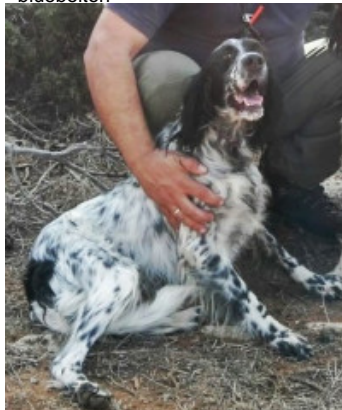

BAF (M) JR700469ES

INVINCIBLEBLU' 1998-11-14 (M) LOI
LO9996143 (Ch. Ital. Lav., Ch. Int. Lav.,
Camp. Ripr.) - bluebelton

LULU (F) JR700466ES

MIR 1992-08-25 (M) LOI ST472551
(Ch. Ital. Lav., Ch. Int. Lav., Camp. Ripr.) -
bluebelton

LUNA 1991-10-18 (F) LOI ST450241
(Camp. Ripr.) - BIANCO MACCHIE E
PUNTEGGIATO ARA

ADRIAS TIMOTY 1994-02-25 (M) LOI
ST496529 - tricolore

GAIA 1995-03-13 (F) LOI ST522308 -
tricolore

ZIMA ALESS SETTER (F)
JR701840ES

RADENTIS BOSS 1997-01-13 (M)
LOI ST559823 - lemon

**RADENTIS
SBRANCO**
1991-07-01 (M) LOI
ST448908 (CH IB, Ch.
Int. Lav.) - lemon

ODE DEL SOLE 1993-09-10 (F) LOI
ST490145 - liver

NOBEL DEL BINARIO
1999-01-20 (M) LOI
LO99128508 (Ch. Ital.
Lav., Ch. Int. Lav., Camp.
Ripr.) - tricolore

GIADA DEL BINARIO 1998-05-07 (F)
LOI LO9915144 - tricolore

PIUMA DEL BINARIO 2001-06-15 (F)
LOI LO01197861 - tricolore

OTELLO DI TORRE MASINO
1999-01-07 (M) LOI LO9984511 -
bluebelton

KRIONERIOU HXQ (F) BEK 24609

CANENSIS RUDY
(M) BEK 25175

BEA (F) BEK 35652

Mère
BELLA DI ARIOVERSA
2013-04-21 (F)
BEK 12297-
- bluebelton