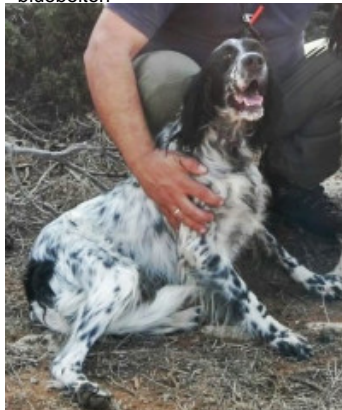

BAF (M) JR700469ES

INVINCIBLEBLU' 1998-11-14 (M) LOI
LO9996143 (Ch. Ital. Lav., Ch. Int. Lav.,
Camp. Ripr.) - bluebelton

LULU (F) JR700466ES

MIR 1992-08-25 (M) LOI ST472551
(Ch. Ital. Lav., Ch. Int. Lav., Camp. Ripr.) -
bluebelton

LUNA 1991-10-18 (F) LOI ST450241
(Camp. Ripr.) - BIANCO MACCHIE E
PUNTEGGIATO ARA

ADRIAS TIMOTY 1994-02-25 (M) LOI
ST496529 - tricolore

GAIA 1995-03-13 (F) LOI ST522308 -
tricolore

ZIMA ALESS SETTER (F)
JR701840ES

RADENTIS BOSS 1997-01-13 (M)
LOI ST559823 - lemon

**RADENTIS
SBRANCO**
1991-07-01 (M) LOI
ST448908 (CH IB, Ch.
Int. Lav.) - lemon

ODE DEL SOLE 1993-09-10 (F) LOI
ST490145 - liver

NOBEL DEL BINARIO
1999-01-20 (M) LOI
LO99128508 (Ch. Ital.
Lav., Ch. Int. Lav., Camp.
Ripr.) - tricolore

PIUMA DEL BINARIO 2001-06-15 (F)
LOI LO01197861 - tricolore

GIADA DEL BINARIO 1998-05-07 (F)
LOI LO9915144 - tricolore

Mère
BELLA DI ARIOVERSA
2013-04-21 (F)
BEK 12297-
- bluebelton