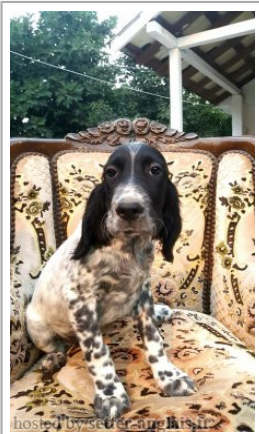

**ESTEBAN DEL BAFRA**

2020-06-18 (M) KIF-ES-4292  
Couleur : Bluebelton  
[fiche affixe](#)

hosted by pedigree-anglais.fr

**EUSKITZE HANDICAP** 2008-04-02  
(M) LOI LO1577281 - lemon

Père  
**RADENTIS OLMO dit LORD**  
2016-10-23 (M)  
LOI LO1719165  
- lemon