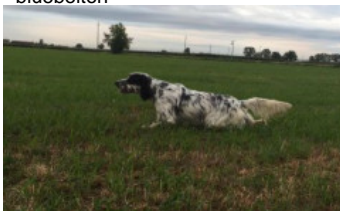

EZPELDEI LORE

2018-07-07 (F) LOE 2425107
Couleur : Blanco- negro (bluebelton)
[fiche affixe](#)

Père
ALGHERO
2013-05-21 (M)
LOI LO1389103
- bluebelton

RADENTIS MILANO 2004-05-15 (M)
LOI LO04104764 - bluebelton