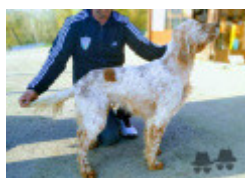

**DUSS**

2017-10-02 (M) LOE 2403940  
Couleur : Blanco y naranja (lemon)

Père inconnu	inconnu	inconnu	inconnu
		inconnu	inconnu
		inconnu	inconnu
	inconnu	inconnu	inconnu
		inconnu	inconnu
		inconnu	inconnu
Mère inconnu	inconnu	inconnu	inconnu
		inconnu	inconnu
		inconnu	inconnu
	inconnu	inconnu	inconnu
		inconnu	inconnu
		inconnu	inconnu

Eleveur : Ander Elezkano Altuna / Propriétaire : Rafael Lopez Pelayo  
Puce : 985113001378734

Note : les données ne sont pas garanties. Elles ont été entrées par les membres sans garantie d'exactitude.