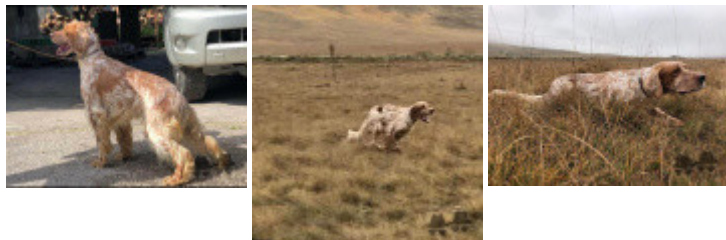

Eleveur : OREFICE GIUSEPPE / Propriétaire : SIRICA FRANCESCO
Puce : 380260042388463
Estimation des points au pédigrée : 17

Taux de consanguinité (estimation) : 18.9 %

RAIANO DIOR (2 X 3,3) : 0.125549
UTI DEL GIANTANO (4,5 X 4,4,5,5) : 0.023438
RAIANO BIRBA (3,4 X 4,4) : 0.015686
DEA DELL'ORIZONTE (4,5 X 4,5,5) : 0.011719
RUSTY DEL DIANELLA (5,5,6 X 5,5,6,6,8) : 0.006470
LEM DEL RESEGONE (6,6,7,7,8,8 X 6,6,7,7,8,8) : 0.002197
DUN DEL MESCHIO (6,7,7,8,8,8,8 X 7,7,8,8,8) : 0.001862
LORD DI VALLE MONTELORO (5,6 X 6) : 0.001465
MERA DELL'ORSONE (6,6,7 X 6,6,7,7,8) : 0.000305
FURA DEL NARDO (7,8,8 X 7,7,8,8) : 0.000122
EMO DELLA TRAPPOLA (6,8 X 7,7) : 0.000122