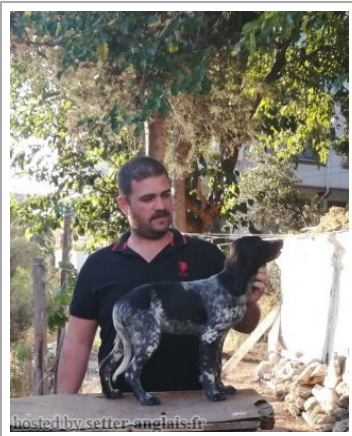

BARONES BE?LER'S SETTER

2020-05-22 (F)
Couleur : Blue Belton (bluebelton)
[fiche affixe](#)

Père NIKON (M) KIF-ES-2835/JR 706914 ES	inconnu	inconnu	inconnu	
		inconnu	inconnu	
	inconnu	inconnu	inconnu	
		inconnu	inconnu	
Mère DIDI 2016-10-12 (F) 706510 - lemon 	MORIS DEL DUDA 2013-03-15 (M) JR70588ES - lemon 	RALF DEL SARGIADAE 2008-05-07 (M) LOI LO0911168 (CH GB) - lemon 	ROONEY DEL SARGIADAE 2004-06-11 (M) LOI LO04120540 (Ch GQ, Camp. Ital. Assol., Camp. Ital. Lav., Camp. Int. Lav.) - bluebelton 	
		ELLA ELLA DEL DUDA (F) JR703083 - lemon 	RADENTIS GAIA 2002-01-18 (F) LOI LO0286490 - liver 	
	LEA 2003-08-10 (F) JR703391 - lemon	PERLA DI VAL DI CHIANA 2006-05-28 (F) JR701472ES - bluebelton	BOBET DI LORO PICENO 2003-08-10 (M) LOI LO041853 (Camp. Tr. (Ch GQ), Ch Ital. Lav., ChIT) - tricolore 	OKSA-DAMAR 2005-10-10 (F) YU-JR700857ES (CH.IT.GQ)
			ODDO DELLE PIAGGE 2004-07-06 (M) LOI LO04123104 - lemon 	BUSCH 2001-12-16 (M) LOI LO0253523 - lemon 
			IRENE 1999-02-07 (F) LOI LO99104159 - lemon	AZOR 2001-03-29 (M) LOI LO01115312 (Ch GQ) - bluebelton 
			CASSIOPEA DI VAL DI CHIANA 2000-08-01 (F) LOI LO0126439 - tricolore	

Eleveur : Be?ler's Setter ?brahim BE?LER / Propriétaire : RIDVAN ÖZÇEL?K (905443752942, RIDVAN.OZCELIK.57000@gmail.com)
Puce : 4163991003000441851
Sang italien (estimation) : 48 %
Estimation des points au pédigrée : 3