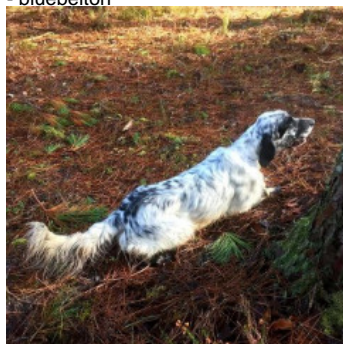

RABOLIOT DE BERNACAILLE

2020-06-11 (M) LOF 268532
 Couleur : Noi. PBl.Env.Mou. (bluebelton)
 fiche affixe

Père
NOX DE CAZAOUS
 2017-05-06 (M)
 LOF 250183/43030
 (TR, CH GT, CH GN, CH IT, VVOF/FTA)
 - bluebelton