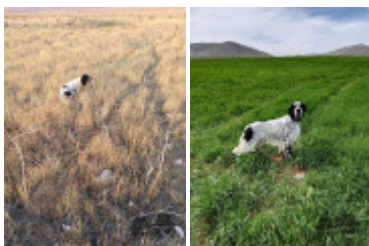

Eleveur : Sencanali / Propriétaire : Mesut Can
Puce : 991003000441158
Sang italien (estimation) : 100 %
Estimation des points au pédigrée : 6

Taux de consanguinité (estimation) : 14.4 %

LUPIN DELLO ZORINO (2 X 3) : 0.069336
AREONORA (2 X 3) : 0.062958
RADENTIS GIAN (6,6,7,7,8,8 X 7,7,7,7,8,8,8,8,8,8) : 0.004517
AKIRA DEL VARO (5,6 X 6,6,7) : 0.001511
CASMIR (5,6 X 6,6,7) : 0.001465
DECOR LOT (7,7,7,8,8,8,8,8 X 8,8,8,8,8,8) : 0.001099
ARNQ (7 X 6,6,7,7,8) : 0.000732
RADENTIS SBRANCO (7 X 6,6,7,8,8) : 0.000671
RADENTIS BORG (8,8,8 X 7,7,7,8,8) : 0.000580
FRANCINI'S ASTON (5,7 X 6,8) : 0.000519
ROVAL VIENNA (6,7 X 7,7,7,8) : 0.000366
BIBA DEL VARO (6 X 7,8) : 0.000122
CONAD DEL VARO (6 X 7,8) : 0.000122
LEM DEL RESEGONE (7,7,8,8 X 8,8,8) : 0.000092
OLAF DEI TRE PONTI (7,8,8 X 8,8,8) : 0.000061
FRANCINI'S RAS (6,8,8 X 7) : 0.000061
RUDY DEL DIANELLA (6,8,8 X 7) : 0.000061
FRANCINI'S LUCA (7 X 8,8) : 0.000061
EMO DELLA TRAPPOLA (8,8 X 8) : 0.000061
FLAY DEL DIANELLA (8 X 8) : 0.000031

Note : les données ne sont pas garanties. Elles ont été entrées par les membres sans garantie d'exactitude.