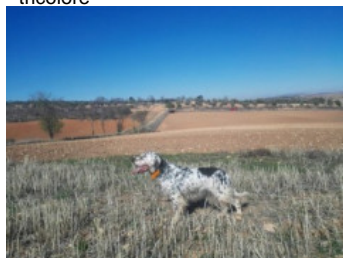

COK DEL DIANELLA 1997-02-25 (M)
LOI ST558051 (Camp. Ripr.) - bluebelton

RAISSA 2000-05-08 (F) LOI
LO0118620 (Camp. Ripr.) - BIANCO
ARANCOI

**RADENTIS
SBRANCO**
1991-07-01 (M) LOI
ST448908 (CH IB, Ch.
Int. Lav.) - lemon

FAUNA 1996-08-10 (F) LOI ST551359
- lemon

Mère
OLLI DEL BINARIO
2010-09-26 (F)
LOI LO10204315
- tricolore