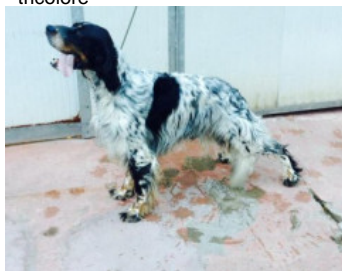

TAI DE INDAMENDI

2019-08-30 (F) LOE 2488258
Couleur : Blanco y negro (bluebelton)
[fiche affixe](#)

Père
UGO DELLA BASSA REGGIANA
2010-01-05 (M)
LOI LO1048985
(Camp. Ripr.)
- tricolore

VOLO DELLA BASSA REGGIANA
2000-05-12 (M) LOI LO00122428 (Ch. Ital. Lav., Ch. Int. Lav.) - tricolore