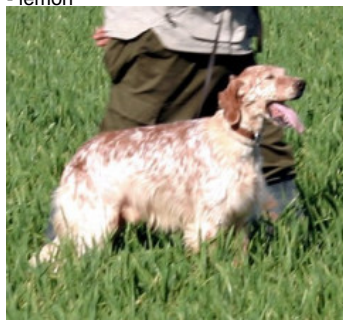

BREINA DE REINADAMA

2006-10-08 (F) LOE 1558324
Couleur : BLANCO NARANJA (lemon)
[fiche affixe](#)

hosted by setter-anglais.fr

Père
[TITO](#)
1998-06-08 (M)
LOE 1109111
(TrGB(E.02))
- lemon

[ARNO](#) 1988-04-17 (M) LOI ST374735
(Ch. Int. Lav., Camp. Ripr., Ch. Ital. Lav.) -
lemon

[BRUNA](#) 1994-01-08 (F) LOI
ST493276 - bluebelton

[CRISMANI ATOS](#) 1980-02-01 (M) LOI
ST208763 (Ch IT) - liver

[SWING DELLA VECCHIA IRLANDA](#)
1984-08-01 (F) LOI ST295020 (Ch L) -
lemon

[ROVAL SAUL](#) 1985-06-13 (M) LOI
ST316068 - bluebelton