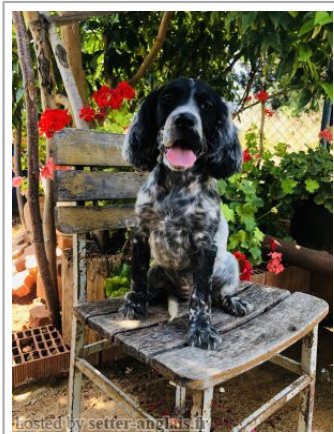

VENA DEL SENCANALI

2020-03-30 (F) K?F-ES-3941

Couleur : Black and White (bluebelton) / Dyspl. : A
[fiche affixe](#)

Père

AIVO DEL SENCANALI

2014-10-15 (M)

K?F-ES-0712

- tricolore