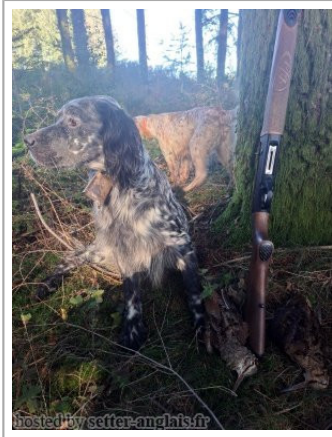

**RUN DE LA VALLEE DU BRÉZOU**

2020-07-24 (M) LOF 268957/47298  
 Couleur : Noi.PBl.Env (bluebelton) / Titres : TAN  
[fiche affixe](#)

hosted by setter-anglais.fr

Père  
**QOPER D'ISYUP**  
 2018-04-20 (M)  
 LOF 255290/44323  
 (TAN, TR)  
 - bluebelton