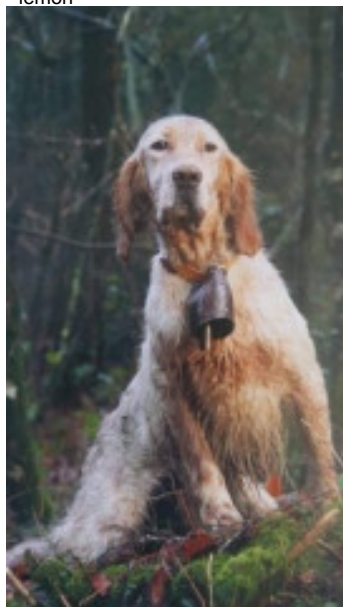

ROXIE DES PERDRIX D'ARTOIS

2020-08-07 (F) LOF 268814
 Couleur : Noi.PBl.Env (bluebelton)
[fiche affixe](#)

Père
HUGH II DE L'ECHO DE LA FORET
 2012-06-08 (M)
 LOF 222626/37691
 (TR CH.T. CH-FTP CHITF CHCFR CH-FGT TRGQ)
 - lemon