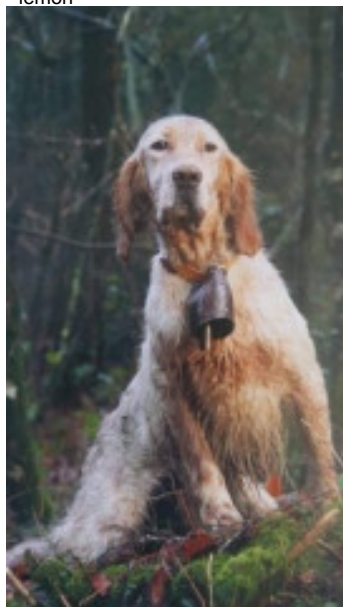

RUBIE DES PERDRIX D'ARTOIS

2020-08-07 (F) LOF 268812/56063
Couleur : Noi.PBl.Env (bluebelton)
[fiche affixe](#)

Père
HUGH II DE L'ECHO DE LA FORET
2012-06-08 (M)
LOF 222626/37691
(TR CH.T. CH-FTP CHITF CHCFR CH-FGT TRGQ)
- lemon