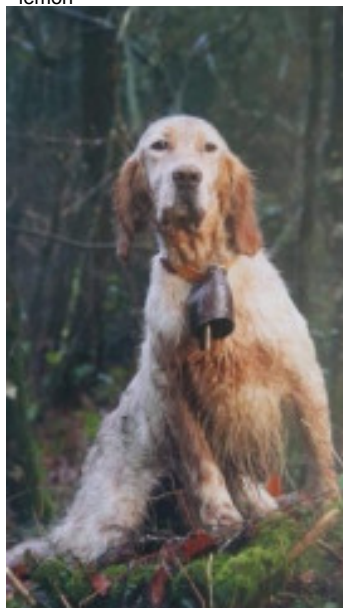

**RUBIE DES PERDRIX D'ARTOIS**

2020-08-07 (F) LOF 268812/56063  
Couleur : Noi.PBl.Env (bluebelton)  
[fiche affixe](#)

Père  
**HUGH II DE L'ECHO DE LA FORET**  
2012-06-08 (M)  
LOF 222626/37691  
(TR CH.T. CH-FTP CHITF CHCFR CH-FGT TRGQ)  
- lemon