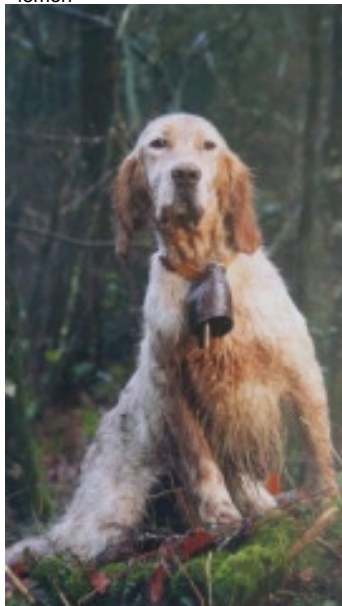

ROY DES PERDRIX D'ARTOIS

2020-08-07 (M) LOF 268808
Couleur : Noi.PBl.Env (bluebelton)
[fiche affixe](#)

hosted by setter-anglais.fr

Père
HUGH II DE L'ECHO DE LA FORET
2012-06-08 (M)
LOF 222626/37691
(TR CH.T. CH-FTP CHITF CHCFR CH-FGT TRGQ)
- lemon