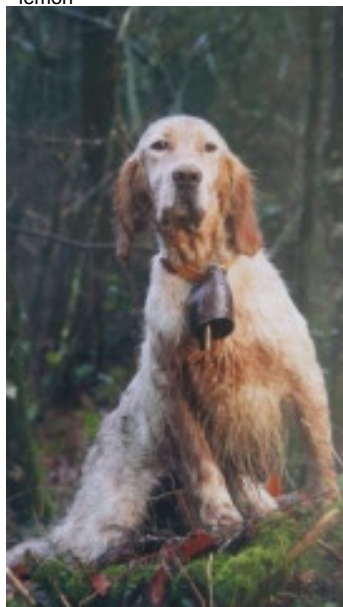

ROY DES PERDRIX D'ARTOIS

2020-08-07 (M) LOF 268808
Couleur : Noï.PBl.Env (bluebelton)
[fiche affixe](#)

hosted by setter-anglais.fr

Père
HUGH II DE L'ECHO DE LA FORET
2012-06-08 (M)
LOF 222626/37691
(TR CH.T. CH-FTP CHITF CHCFR CH-FGT TRGQ)
- lemon