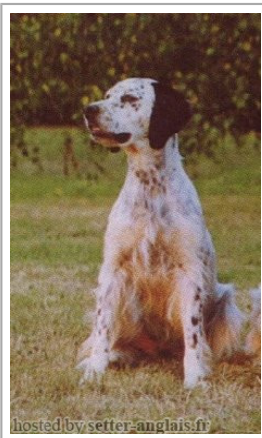

LEYRE DU RATOUNET

1995-09-12 (F) LOF 130187/24817

Couleur : Noi.Mar.Fau.PBl.Env (tricolore) / Titres : Trialer GQ / Dyspl. : B
[fiche affixe](#)

<p>Père GEX DU VAL DU RUTH 1991-08-30 (M) LOF 111219/15890 (TR GQ) - lemon</p> 	<p>ROVAL MOZART 1987-03-04 (M) LOI ST350880 (CH GQ, Ch. Int. Lav., Ch. Ital. Lav., Camp. Ripr.) - bluebelton</p> 	<p>DECOR LOT 1978-09-22 (M) LOI ST143178 (Ch IT, Ch T, CH GQ) - bluebelton</p> 	<p>IRGO 1976-01-24 (M) LOI ST102949 (Ch. Int. Lav.) - lemon</p> 
<p>Mère CHITA DU CLOS DES GRIVES 1987-10-14 (F) LOF 93366/15272 (Tr. GQ) - bluebelton</p> 	<p>AOSTE DE KERFEUIL 1985-06-07 (F) LOF 83309/13073 (TR GQ) - lemon</p> 	<p>ROVAL FLY 1982-01-27 (F) LOI ST241785 (Ch GQ) - tricolore</p> 	<p>BONA DEL MESCHIO 1975-11-22 (F) LOI ST095120 - bluebelton</p>
	<p>DECOR LOT 1978-09-22 (M) LOI ST143178 (Ch IT, Ch T, CH GQ) - bluebelton</p> 	<p>DEM 1980-08-30 (M) LOI ST222808 (CH INT L RIP) - BIANCO-MACCHIA NERA OCCHIO DX-PI</p> 	<p>MUR 1976-01-15 (M) LOI ST097222 (CHIT INTCH) - tricolore</p>
	<p>VANILLE DU CLOS DES GRIVES 1984-01-01 (F) LOF 77835/11848 (CHQFS CHQFC TR) - tricolore</p> 	<p>UNE BELLE DE KERFEUIL 1983-06-10 (F) LOF 76724/11149 (TR) - lemon</p>	<p>DUN DEL MESCHIO 1972-04-08 (M) LOI ST046247 (Ch GQ - Ch reproducteur) - bluebelton</p>
		<p>IRGO 1976-01-24 (M) LOI ST102949 (Ch. Int. Lav.) - lemon</p> 	<p>LEDA 1976-04-13 (F) LOF 50709/05251 - tricolore</p>
		<p>BONA DEL MESCHIO 1975-11-22 (F) LOI ST095120 - bluebelton</p>	<p>JOKER DU MONT BILY 1974-07-29 (M) LOF 48154/3617 (TR)</p>
		<p>ARO 1979-06-06 (M) LOI ST202299 (Ch Italie T, Ch Reproducteur) - tricolore</p>	<p>LARA DE KERFEUIL 1975-09-07 (F) LOF 51068/5533 (TR)</p>
		<p>SANTAL DE LAURENCIA 1981-04-08 (F) LOF 68585/09359 (TR) - tricolore</p>	<p>CLEM 1971-03-06 (M) LOI ST35681 (CH L, CH INT)</p> 
			<p>DOLLJ 1966-10-04 (F) LOI ST002538</p>
			<p>DUN DEL MESCHIO 1972-04-08 (M) LOI ST046247 (Ch GQ - Ch reproducteur) - bluebelton</p>
			<p>BIRSA 1971-05-29 (F) LOI ST038617</p>
			<p>HARD DEL NIBBIO 1972-06-28 (M) LOI ST051312 - n.d.</p>
			<p>BEBA 1976-11-10 (F) LOI ST110110 - tricolore</p>
			<p>NATO DE LAURENCIA 1977-04-13 (M) LOF 55679/05341 (TR) - tricolore</p> 
			<p>TESSA DE LAURENCIA 1970-03-19 (F) LOF 36825/02078 (TR)</p> 