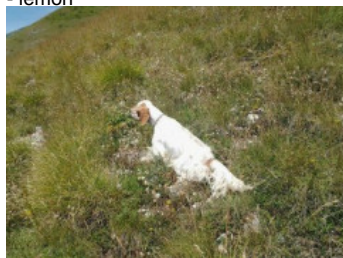

**OASI DELLE BIANCHE ALPINE**

2020-08-05 (F) LOI LO20148511  
 Couleur : bianco nero marrone (tricolore)  
[fiche affixe](#)

Père  
**SONNY**  
 2013-11-05 (M)  
 LOF LO1416078  
 - lemon

**PEPE** 2005-09-10 (M) LOI  
 LO0623486 (Ch. Ital. Lav., Ch. Int. Lav.,  
 Camp. Ripr.) - bluebelton