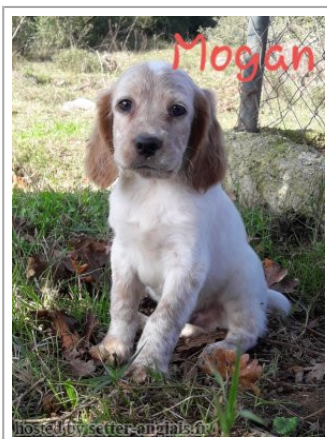

MOGAN OF VOLKANSENGUL

2020-04-10 (M)
Couleur : Fau.PBl.Env. (lemon)
[fiche affixe](#)

<p>Père GAUDI SIRTOUF dit GANDI (M) KIF-ES-2472 - lemon</p> 	<p>BESINO'S PANTHOS 2007-08-15 (M) BEK 075540 (CH GQ, CH IT) - bluebelton</p> 	<p>KAPO' 2003-11-10 (M) LOI LO0439835 (Ch IT GQ) - bluebelton</p> 	<p>NERO 1997-03-29 (M) LOI LO9817889 (Ch T, Ch GQ) - bluebelton</p> 
	<p>ASIA SIRTOUF (F) BEK 055525 - White orange</p>	<p>TZOUMAKA ANIMUS ILIA (F) BEK 059052 - tricolore</p> 	<p>KYBA 1998-01-01 (F) LOI LO98118951 - lemon</p>
	<p>SENECA DE L'EL BALDIO 2001-06-09 (M) LOE 1251476 - lemon</p> 	<p>TZOUMAKA ANIMUS MANIA (F) BEK 032242 - bluebelton</p>	<p>RADENTIS D'ESPANA 1995-05-22 (M) LOE 990823 (Ch IT B, Ch GQ) - lemon</p> 
	<p>KRIONERIOU LITO (F) BEK 036305 - bluebelton</p>	<p>ROSY (F) LOE 1245110</p>	<p>MINOAS (M) BEK 19482</p>
		<p>LICABETTUS OLYMBIA (F) BEK 025874</p>	

Père <u>AKUS</u> 2015-06-10 (M) KIF-ES-1048 - bluebelton 	<u>RIJANIS V-KRISS</u> (M) JR704691ES - bluebelton	<u>NILO</u> 2009-07-01 (M) LOI LO09117721 - bluebelton 	<u>KAPO'</u> 2003-11-10 (M) LOI LO0439835 (Ch IT GQ) - bluebelton 
		<u>RIJANIS CHERRY</u> 2011-05-22 (F) JR704082ES 	<u>MOLLY</u> 2001-06-06 (F) LOI LO01203325 - tricolore 
	<u>BINA RAJKAL</u> 2013-07-25 (F) JR704818ES - bluebelton	<u>KOLOR CANESIS</u> 2011-04-22 (M) JR703395 - lemon 	<u>QUAN DEL VOLANO</u> 2006-09-10 (M) LOI LO0737035 - bluebelton 
		<u>ENA RAJKAL</u> 2010-11-01 (F) - Liver	<u>RIJANIS GRANADA-ADA</u> (F) JR700237ES 
			<u>NOSFERATUS DI VAL DI CHIANA</u> 2007-07-10 (M) LOI LO0867580 (Camp. Soc., CH GQ) - bluebelton 
			<u>LEA</u> 2003-08-10 (F) JR703391 - lemon 
			<u>BAKI</u> 2007-03-06 (M) LOI LO0779086 - bluebelton 
			<u>EMA RAJKAL</u> (F) JR700773ES 