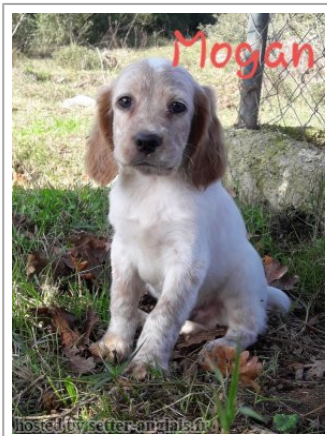

MOGAN OF VOLKANSENGUL

2020-04-10 (M)
Couleur : Fau.PBl.Env. (lemon)
[fiche affixe](#)

<p>Père GAUDI SIRTOUF dit GANDI (M) KIF-ES-2472 - lemon</p> 	<p>BESINO'S PANTHOS 2007-08-15 (M) BEK 075540 (CH GQ, CH IT) - bluebelton</p> 	<p>KAPO' 2003-11-10 (M) LOI LO0439835 (Ch IT GQ) - bluebelton</p> 	<p>NERO 1997-03-29 (M) LOI LO9817889 (Ch T, Ch GQ) - bluebelton</p> 
	<p>ASIA SIRTOUF (F) BEK 055525 - White orange</p>	<p>TZOUMAKA ANIMUS ILIA (F) BEK 059052 - tricolore</p> 	<p>KYBA 1998-01-01 (F) LOI LO98118951 - lemon</p>
	<p>SENECA DE L'EL BALDIO 2001-06-09 (M) LOE 1251476 - lemon</p> 	<p>TZOUMAKA ANIMUS MANIA (F) BEK 032242 - bluebelton</p>	<p>RADENTIS D'ESPANA 1995-05-22 (M) LOE 990823 (Ch IT B, Ch GQ) - lemon</p> 
	<p>KRIONERIOU LITO (F) BEK 036305 - bluebelton</p>		<p>ROSY (F) LOE 1245110</p>
			<p>MINOAS (M) BEK 19482</p>
			<p>LICABETTUS OLYMBIA (F) BEK 025874</p>