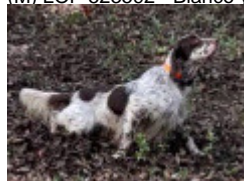

HOBBY DO MATALOT

2020-05-25 (M) LOP 118395L23
Couleur : Branco e preto
[fiche affixe](#)

hosted by [setter-anglais.fr](#)

Père
[NOLO DOS VENTOS DE MIRAMAR](#)
2017-10-08 (M)
LOP 549337
- bluebelton

[LITTO DO ALLMANSUR](#) 2015-09-02
(M) LOP 523592 - Branco y Marron