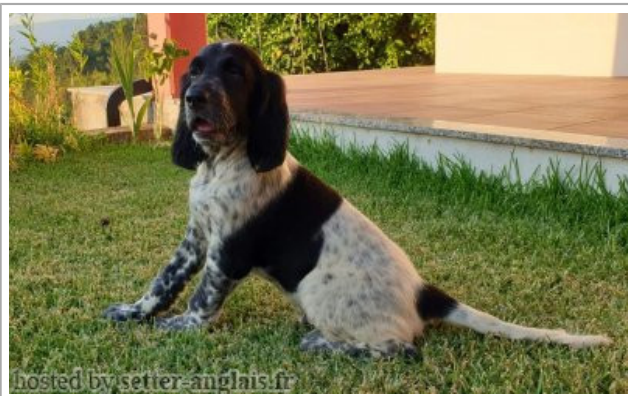

HOBBY DO MATALOT

2020-05-25 (M) LOP 118395L23
Couleur : Branco e preto
[fiche affixe](#)

hosted by [setter-anglais.fr](#)

Père
[NOLO DOS VENTOS DE MIRAMAR](#)
2017-10-08 (M)
LOP 549337
- bluebelton

[LITTO DO ALLMANSUR](#) 2015-09-02
(M) LOP 523592 - Branco y Marron