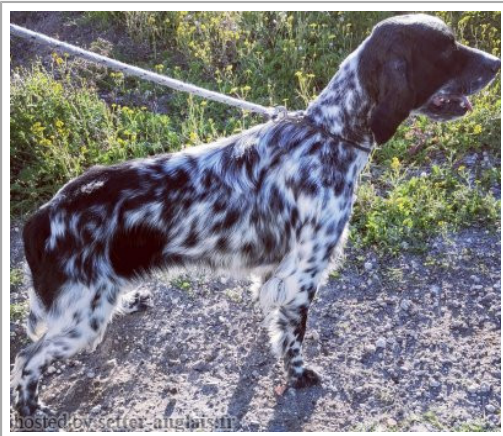

TZINA

2020-08-11 (F) BEK 182928
Couleur : Bluebelton

<p>Père TEDY TOU ANEMOU 2011-04-14 (M) BEK 105143 - bluebelton</p> 	<p>LEON TOU ANEMOU 2004-08-06 (M) BEK BEK050330 - bluebelton</p>	<p>OTELLO DI TORRE MASINO 1999-01-07 (M) LOI LO9984511 - bluebelton</p>	 <p>ASPIS 1990-03-05 (M) LOI ST416169 (CH GQ, Camp. Ripr., Ch. Ital. Lav.) - bluebelton</p>	
	<p>RAYA TOU ANEMOU (F) BEK BEK084296 - bluebelton</p>	<p>ILLA TOU ANEMOU (F) BEK 27927 - bluebelton</p>	<p>ANTO 2002-01-07 (M) LOI LO0246001 (Ch Italie T, CH IT) - bluebelton</p> 	<p>LEDDA DEL FALSO 1995-07-15 (F) LOI ST525745 - bluebelton</p> <p>inconnu</p> <p>ELDA TOU ANEMOU (F) BEK 017317 - bluebelton</p>
<p>Mère DIDEM TOU ANEMOU 2018-02-28 (F) BEK 169015 - bluebelton</p>	<p>DICK DI GRUMA 2010-03-28 (M) LOI LO10110394 (Ch. Ital. Lav., CH GQ) - bluebelton</p> 	<p>ANDREA DI GRUMA 2003-05-15 (M) LOI LO03124401 (Camp. Ripr.) - lemon</p> 	 <p>RAS DI GRUMA 2001-08-05 (M) LOI LO01160073 (Ch. Ital. Lav.) - bluebelton</p>	
		<p>ADE 2009-01-09 (F) LOI LO0989901 - tricolore</p> 	 <p>DAISY DI GRUMA 1994-08-25 (F) LOI ST515239 (Ch. Ital. Lav., Ch. Int. Lav., Camp. Ripr.) - tricolore</p>	
	<p>ELDA TOU ANEMOU (F) BEK 150314 - bluebelton</p>	<p>TEDY TOU ANEMOU 2011-04-14 (M) BEK 105143 - bluebelton</p> 	<p>ASSUR DI GRUMA 2007-01-28 (M) LOI LO0763101 - bluebelton</p>	<p>LORY 2006-10-06 (F) LOI LO0796658 - tricolore</p>
		<p>FARA TOU ANEMOU dit LIVER 2012-08-13 (F) LOF BEK118094 - Liver</p>	<p>LEON TOU ANEMOU 2004-08-06 (M) BEK BEK050330 - bluebelton</p>	<p>RAYA TOU ANEMOU (F) BEK BEK084296 - bluebelton</p>
			<p>TREND 2003-07-05 (M) LOI LO03124116 - bluebelton</p>	<p>PEGY TOU ANEMOU 2007-09-20 (F) LOF BEK075077 - tricolore</p>