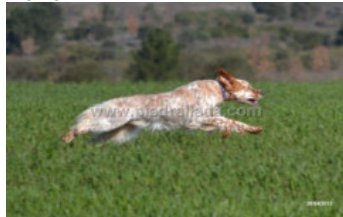

IMAN named MAN

2020-08-12 (M) LOE
Couleur : Lemon

hosted by setter-anglais.fr

BILANDIS GIAN 2009-05-24 (M) LOE
1890992 - lemon

Père
PACO DE PIEDRALLADA
2012-05-21 (M)
LOE 2089356
(Tr GQ)
- lemon

ITA DE PIEDRALLADA 2005-09-22
(F) LOE 1559392 (PAN) - lemon

BIG JIM 2000-12-01 (M) LOI
LO0188207 (Ch GQ, Ch. Int. Lav., Camp.
Ripr., Ch. Ital. Lav.) - liver

IAGA DELLA VECCHIA IRLANDA
2004-07-10 (F) LOE 1537238 -
bluebelton

PALAZIENSIS RAMBO 1999-11-01
(M) LOI LO0060896 (Ch W0F/CH, IT T,
ITF, Camp. Tr. (Ch GQ), CH(ES)T, CH(GB)T) -
lemon