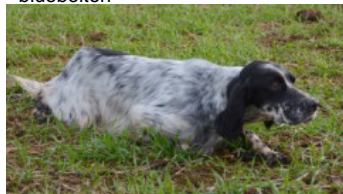

**ROCCO DU TRÈFLE BLEU**

2020-08-31 (M) LOF 269630/46410  
Couleur : Fau.PBl.Env. (lemon) / Titres : TAN  
[fiche affixe](#)

**KAPO'** 2003-11-10 (M) LOI  
LO0439835 (Ch IT GQ) - bluebelton

Père  
**HENZO DES SAGNES DES MILLE SOURCES**  
2012-08-02 (M)  
LOF 223725/38188  
(CH P, CH T, CH IT, CH GS, TR)  
- bluebelton