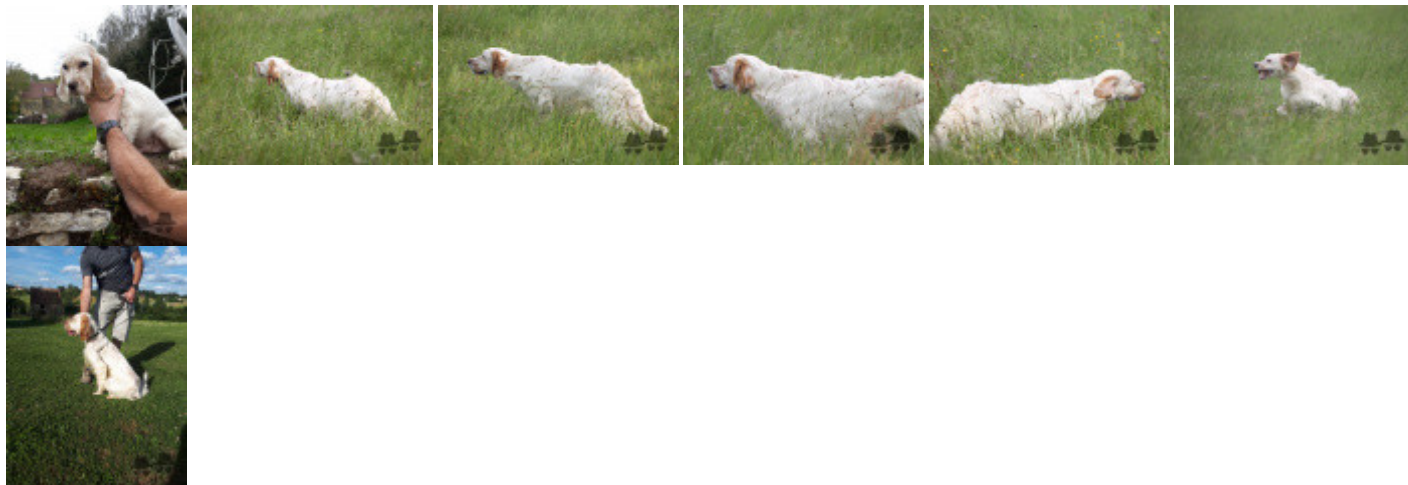

Mère <u>NIKIE DE LA MELEE AU BOIS</u> 2017-05-23 (F) LOF 250179/51827 - lemon	<u>GIONO DU VAL DU RUTH</u> 2011-11-02 (M) LOF 219358/37442 (CH IT, CH GQ, CH CS, CH EN, CH ESP GQ, CH(ES)T) - lemon	<u>CHAM DU VAL DU RUTH</u> 2007-01-09 (M) LOF 189877/31382 (CHGQ -CHITF -ChFV -VOF/FTP -TRGQ) - lemon	<u>KAPO'</u> 2003-11-10 (M) LOI LO0439835 (Ch IT GQ) - bluebelton	
	<u>HAIDA DU MAS D'EYRAUD</u> 2012-04-06 (F) LOF 220859/44437 (TAN) - lemon	<u>USKA DU MAS D'EYRAUD</u> 2003-09-23 (F) LOF 173156/33007 - lemon	<u>ROSENN DU MAS D'EYRAUD</u> 2000-05-29 (F) LOF 154091/28767 (Ch GQ) - lemon	<u>PIVIDORI'S GIOTTO</u> 1997-06-12 (M) LOI LO0114200 (Camp. Tr. (Ch GQ), CH IT) - bluebelton
	<u>USSAN DU MAS D'EYRAUD</u> 2003-10-21 (M) LOF 173466/28517 (CHGQ TRGQ CHITF) - lemon	<u>FIERO</u> 1996-08-10 (M) LOI ST551356 (CHGQ, Ch ITF, Ch IB, Ch ITT) - lemon	<u>ROMANCE DU VAL DU RUTH</u> 2000-05-10 (F) LOF 153660/28766 (Ch P) - lemon	
	<u>EMIRATE DU MAS D'EYRAUD</u> 2009-03-15 (F) LOF 202149/39804 (TAN) - lemon	<u>VAD DU MAS D'EYRAUD</u> 2004-05-22 (M) LOF 176886/28894 (TR GQ) - lemon	<u>RADENTIS ODESSA</u> 2003-02-18 (F) LOF 175115/32206 - lemon	

Eleveur : Christophe POMIES / Propriétaire : VALET Francis
Puce : 250268743534138
Sang italien (estimation) : 77 %
Estimation des points au pédigrée : 34

Taux de consanguinité (estimation) : 3.6 %

KAPO' (2 X 4) : 0.031799
ALMER (7,7,7 X 6,8,8) : 0.001099
COW BOY DES RIVES DE L'ESTRIGON (6,6,6 X 7,8) : 0.001099
DECOR LOT (6 X 7,7,8,8,8,8,8,8) : 0.001099
LEM DEL RESEGONE (6,7,7,8,8,8,8,8,8 X 8,8) : 0.000641
DUN DEL MESCHIO (8,8 X 8,8,8,8) : 0.000244
NEGUS (5 X 7,8) : 0.000244
PUCK DE COAT AN HAY (8,8,8 X 8) : 0.000092
NYMPHE DE CAUSSE ET BRUYERE (7 X 8) : 0.000061
RADJAH DE ROC'MIGNON (8 X 8) : 0.000031

Résultats concours

Lieu	Date	Type	Epreuve	N°	Juge	Conducteur	Qualif.	Pts
FR <u>BEDUER (SABIN)</u>	2021-07-10	TAN			MONTAGNE C	VALET F	TAN	0
Total des points <u>Challenge Setter-anglais.fr 2021</u>								0
Total des points								0

Coefficients : solo x1, couple x2 / GT x1, GN x2, GS (bécasse, bécassine) x2, GS montagne x3, Printemps x2, Grande Quête x4

Résultats expositions

Lieu	Date	Classe	Juge	Qualif.	Pts
FR <u>CLERGOUX (NE)</u>	2022-06-05	CIM	M. BERTHELOT PATRICK (FR), M. JULIEN JEAN-PHILIPPE (FR), M. MUSEREAU YANNICK (FR)	EXC	7
Total des points					7

Note : les données ne sont pas garanties. Elles ont été entrées par les membres sans garantie d'exactitude.