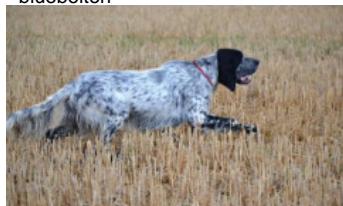

RUBY

2020-08-24 (F) LOF 269801
Couleur : Noi.PBl.Env (bluebelton)

hosted by: setter-anglais.fr

Père
OPIUM DE FEUNTEUN BLEIS
2018-02-08 (M)
LOF 254372/43370
(TAN, TR, TR GQ, CH IT, CH EN, CH GNS)
- bluebelton