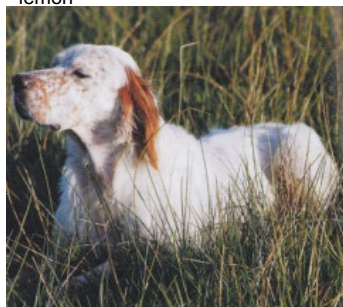

FLASH DE L'ECHO DE LA FORET

2010-03-27 (M) LOF 208695
Couleur : Fau. PBl.Env.Tru. (lemon)
[fiche affixe](#)

[RIMBAULT DE LA CHAPELLE
D'AILLET](#) 2000-08-26 (M) LOF
156347/26814 (TR, CH P) - bluebelton

Père
[VOLT DE LA DELLE DES POIRIERS](#)
2004-07-07 (M)
LOF 178127/29227
(TR CHP CH.T.)
- lemon