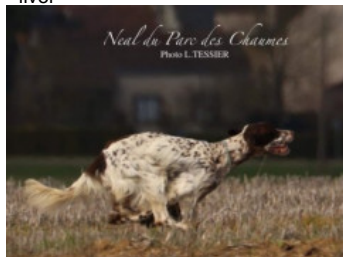

Père
NEAL DU PARC DES CHAUMES
2017-09-26 (M)
LOF 253295/43713
(TAN, TR, CH P, CH IT, VVOF/FTP)
- liver