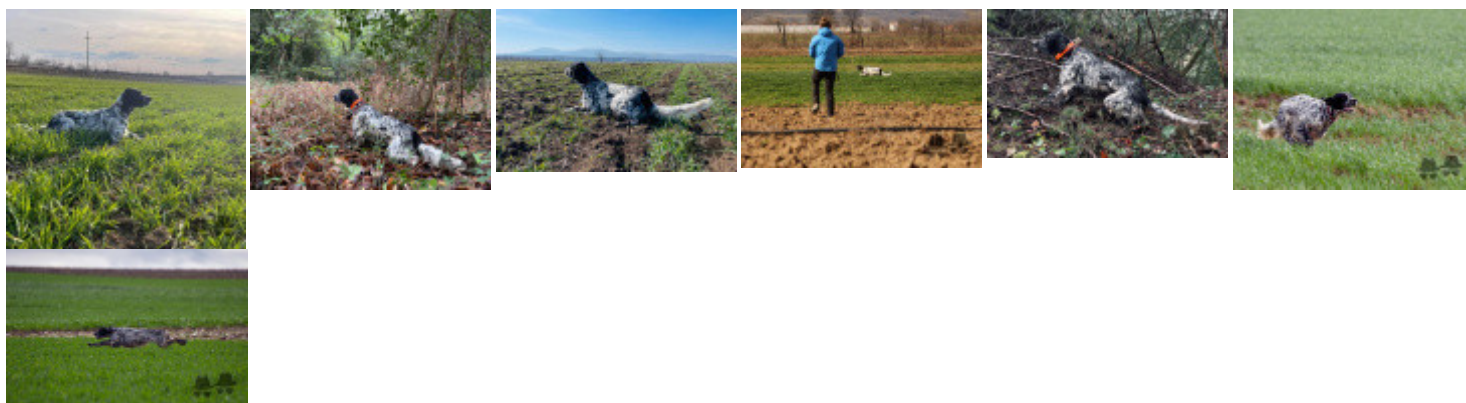

Total des points [Challenge Setter-anglais.fr 2023](#)

RS NIS	2024-03-07	Printemps	couple	NIKETIC / GORAN	BLOT GUILLAUME
RS NIS	2024-03-08	Printemps	couple	LALAUE / DORDEVIC	BLOT GUILLAUME
FR NURLU Ouvert	2024-03-31	Printemps	couple	1 BOUEE PASCAL, LEBRUN DOMINIQUE	BLOT GUILLAUME
PL PINGZOW	2024-10-12	Gibier Naturel	couple	MURARESCU / LIETZ	BLOT GUILLAUME
FR PIN AR BES ICVO	2024-12-01	Bécasse	couple	4 MADIA ANGELO, CALABRETTA FERNANDO	BLOT GUILLAUME

Total des points [Challenge Setter-anglais.fr 2024](#)

Total des points

Coefficients : solo x1, couple x2 / GT x1, GN x2, GS (bécasse, bécassine) x2, GS montagne x3, Printemps x2, Grande Quête x4

Résultats expositions

Lieu	Date	Classe	Juge	Qualif. Pts
FR SAINT BRIEUC 2023-05-07 (SPE)	2023-05-07	CTF	BERTHELOT	EXC 7

53 cm, DCC. Petit modèle sportif, bien construit dans un rectangle. EXC cuisse, très angulée. Jolie sortie d'encolure, avec un dos très rigide. Croupe un peu trop avalée. Tête correcte, avec un chanfrein qui devrait être un peu plus long, mais de belles sculptures au niveau du stop et des arcades. Léger fanon. Au pas et au trot, l'annulation de l'épaule s'améliore et donne une impression de rasant et de souplesse.

Total des points

7

Note : les données ne sont pas garanties. Elles ont été entrées par les membres sans garantie d'exactitude.