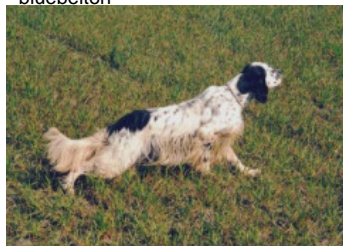

**OLIMPIA DEL BINARIO**

2010-09-26 (F) LOI 10204306  
Couleur : TRICOLE  
[fiche affixe](#)

Père  
**ARGENTO DEL BINARIO**  
1999-08-16 (M)  
LOI LO0014433  
(Camp-int trabajo Camp-rip)  
- bluebelton

**SOCRATE DEL BINARIO** 1995-11-05  
(M) LOI ST536180 (Ch T Reproducteur) -  
tricolore

**LURIO DEL BINARIO** 1988-02-19 (M)  
LOI ST366151 - tricolore

**PENELOPE DEL BINARIO**  
1991-05-22 (F) LOI ST449239 - liver

**WIND'S MASTER NEST** 1981-08-29  
(M) LOI ST225550 - bluebelton

**DESY DEL ROVETO** 1978-05-28 (F)  
LOI ST130778 - bluebelton