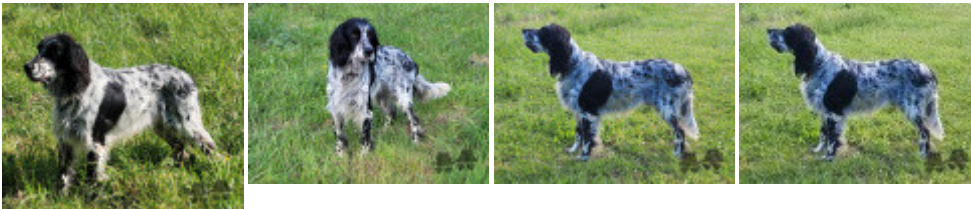

Mère <u>NYPHE DES FORÊTS</u> <u>CORRÉZIENNES</u> 2017-09-08 (F) LOF 254128/51426 - lemon	<u>IVAN DU RIO PARANA</u> 2013-07-02 (M) LOF 228589/40631 - bluebelton	<u>USSAN DU MAS D'EYRAUD</u> 2003-10-21 (M) LOF 173466/28517 (CHGQ TRGQ CHITF) - lemon	<u>FIERO</u> 1996-08-10 (M) LOI ST551356 (CHGQ, Ch ITF, Ch IB, Ch ITT) - lemon
	<u>HOUNA DES FORÊTS</u> <u>CORRÉZIENNES</u> 2012-01-01 (M) LOF 220258/48562 - lemon	<u>CABANA DE LA MALETIERE</u> 2007-07-14 (F) LOF 193581/38739 (TR, CH P, CH A) - bluebelton	<u>ROMANCE DU VAL</u> <u>DU RUTH</u> 2000-05-10 (F) LOF 153660/28766 (Ch P) - lemon
		<u>ANGIE DES FORÊTS</u> <u>CORRÉZIENNES</u> 2005-05-26 (M) LOF 183668/29590 (CHP) - lemon	<u>SOLO DU VAL</u> <u>D'AUTAN</u> 2001-06-03 (M) LOF 159768/25670 (VOF/FTP CHGQ TRGQ) - bluebelton
		<u>CIBELLE DES FORÊTS</u> <u>CORRÉZIENNES</u> 2007-05-23 (F) LOF 192594/38205 - lemon	<u>ULA DE LA</u> <u>MALETIERE</u> 2003-03-18 (F) LOF 170256/33940 (TR) - tricolore
			<u>SMART DU</u> <u>SENTIER DES</u> <u>LUTINS</u> 2001-06-23 (M) LOF 159945/25745 (CHP TRGQ) - bluebelton
			<u>OFIRA</u> 1998-01-08 (F) LOF 148825/26602 (CHP TR) - lemon
			<u>VLAN DES FORÊTS</u> <u>CORRÉZIENNES</u> 2004-05-15 (M) LOF 177636/28786 (TR) - bluebelton
			<u>VIKA DES FORÊTS</u> <u>CORRÉZIENNES</u> 2004-09-02 (F) LOF 180580/34142 - tricolore

Puce : 250269590250085

Dépôt ADN

Sang italien (estimation) : 73 %

Estimation des points au pédigrée : 11

Note : les données ne sont pas garanties. Elles ont été entrées par les membres sans garantie d'exactitude.