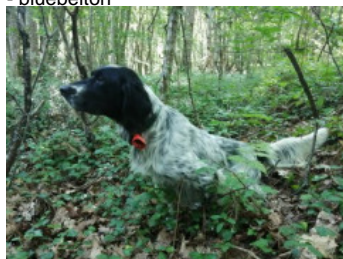

RUBEN DU PARC DU PIGNET

2020-07-29 (M) LOF 269134/45794
Couleur : Noï. PBl.Env.Mou. (bluebelton)
[fiche affixe](#)

Père
NOLO DU PARC DU PIGNET
2017-10-30 (M)
LOF 253877/43430
(TAN, TR)
- bluebelton

GECKO DU MAS D'EYRAUD
2011-07-29 (M) LOF 217777/37664 -
tricolore