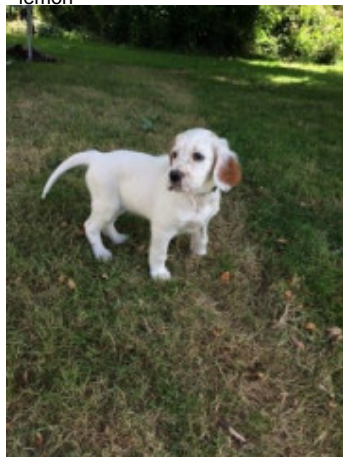

**ROXY**

2020-07-14 (F) LOF 268938  
Couleur : Fau. PBl.Env.Tru. (lemon)

Père  
ONE DE LA PLUME MORDORÉE  
2018-05-09 (M)  
LOF 255860/44527  
- lemon

HARES DES SAGNES DES MILLE SOURCES 2012-08-02 (M) LOF 223723/38483 (TR) - lemon