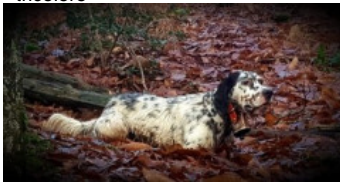

RAVEN DE ROC'H KIRIO

2020-08-23 (F) LOF 269459
Couleur : Fau. PBl.Env. (lemon)
[fiche affixe](#)

Père
NASHOBA DE L'ECHO DE LA FORET
2017-06-06 (M)
LOF 250731/43304
(TR)
- tricolore

MARC DEL FAENOR NI 2012-10-01
(M) LOE 2141505 (CH IT GQ) -
bluebelton