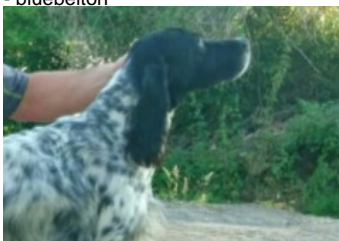

Mère
[KATI](#) llamada [NACA](#)
2009-01-28 (F)
LOE 1857085
- bluebelton

[RON](#) (M) LOE 987653

[LERMA](#) (F) LOE 1481934

Eleveur : Setter do Volteiro
Sang italien (estimation) : 45 %
Estimation des points au pédigrée : 8