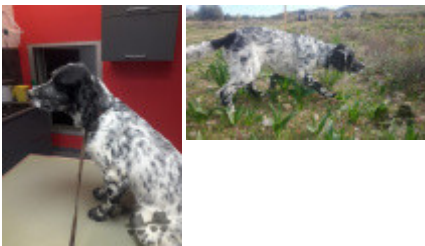

Mère <u>ISATIS DE L'ECHO DES MONTAINES dite ISA</u> 2013-07-04 (F) LOF 229337/45963 (CH GS, TR) - bluebelton	<u>VERDI DU BIEF JOLI</u> 2004-03-14 (M) LOF 174726/28629 (CHT CHGS) - bluebelton	<u>TOY DU SENTIER DES LUTINS</u> 2002-09-29 (M) LOF 167778/27198 (TR) - lemon	<u>FIERO</u> 1996-08-10 (M) LOI ST551356 (CHGQ, Ch ITF, Ch IB, Ch ITT) - lemon	
	<u>CANELLE</u> 2007-05-06 (F) LOF 192297/38012 - lemon	<u>SAIDA DE MALAUSE</u> 2001-01-01 (F) LOF 157494/29418 (CHITF -CHTGS -CHP -CHA -TR) - bluebelton	<u>ROCKY DES BERGES DE LA GÉLINE</u> 1993-06-20 (M) LOF 120187/20274 (TR,CH GQ) - bluebelton	<u>MARDI DE MALAUSE</u> 1996-11-30 (F) LOF 136011/25226 - lemon
		<u>VIGOR DU MOULIN DE LA CORBIERE</u> 2004-02-25 (M) LOF 174764/28484 - lemon	<u>MATCH DE L'OREE DU BOIS BECASSES</u> 1996-04-20 (M) LOF 133094/22086 (TR, CH A, CH P) - tricolore	
		<u>TANGAX</u> 2002-08-13 (F) LOF 167052/31523 - tricolore	<u>NACELLE</u> 1997-06-23 (F) LOF 139220/25294 (TR) - lemon	
			<u>RALLY DU MOULIN DE LA CORBIERE</u> 2000-01-10 (M) LOF 152166/24554 - tricolore	
			<u>JERSEY DE BÉHIGO</u> 1994-05-11 (F) LOF 122637/23520 - lemon	

Propriétaire : Gregory ZOTOS
Puce : 250268743476001
Sang italien (estimation) : 78 %
Estimation des points au pédigrée : 35

Note : les données ne sont pas garanties. Elles ont été entrées par les membres sans garantie d'exactitude.