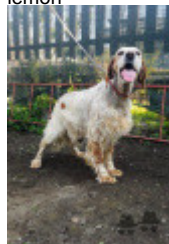

LUTER II 2007-11-09 (M) LOI
LO0913790 - bluebelton

GHEDDAFI DI VAL DI CHIANA
2005-08-16 (M) LOI LO0626173 -
bluebelton

OFELIA DI VAL DI CHIANA
2001-04-22 (F) LOI LO01149813 -
lemon

CORA 2004-10-18 (F) LOI
LO0561166 - tricolore

FRANCINI'S GRANT 1996-08-14 (M)
LOI ST552046 - tricolore

LAIKA 2002-07-19 (F) LOI
LO0326983 - bluebelton

MARTIANISIUM LUTER
2001-05-05 (M) LOI
LO01138037 (CH GQ (Camp.
Tr.)) - bluebelton

ISABEL DI VAL DI CHIANA
2009-08-28 (F) LOI LO1063552 -
lemon