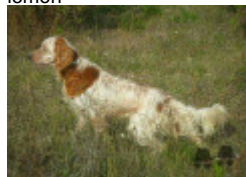

CRUIFF

2018-06-03 (M) LOI LO18123057
Couleur : bianco arancio (lemon)

Père
JIMMY
2010-06-20 (M)
LOI LO10149991
- lemon

RAIANO ARAMIS 2007-02-15 (M) LOI
LO0788434 (Ch. Ital. Lav., Camp. Ripr.) -
lemon

RAIANO DIOR 2001-01-19 (M) LOI
LO0187664 - liver