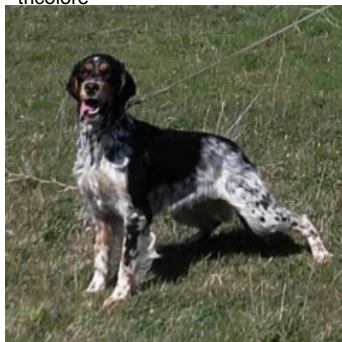

Eleveur : DI MAIO ANTONIO / Propriétaire : DI MAIO ANTONIO
Puce : 380260043506672
Estimation des points au pédigree : 7

Note : les données ne sont pas garanties. Elles ont été entrées par les membres sans garantie d'exactitude.