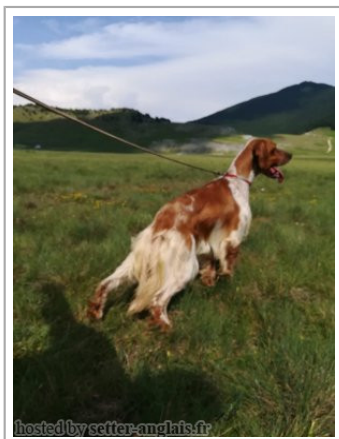

**CRUIFF**

2018-06-03 (M) LOI LO18123057  
Couleur : bianco arancio (lemon)

Père  
**JIMMY**  
2010-06-20 (M)  
LOI LO10149991  
- lemon

**RAIANO ARAMIS** 2007-02-15 (M) LOI  
LO0788434 (Ch. Ital. Lav., Camp. Ripr.) -  
lemon