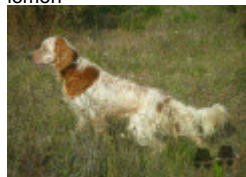

**CRUIFF**

2018-06-03 (M) LOI LO18123057  
Couleur : bianco arancio (lemon)

Père  
**JIMMY**  
2010-06-20 (M)  
LOI LO10149991  
- lemon

**RAIANO ARAMIS** 2007-02-15 (M) LOI  
LO0788434 (Ch. Ital. Lav., Camp. Ripr.) -  
lemon