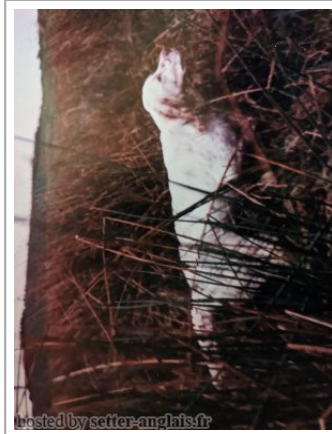

HOPE OF SEVEN WELLS

(F) AG0902722

Père <u>GLESCA SCOTT OF SHARNBERRY</u> (M) IKC-U29668 - tricolore 	<u>UPPERWOOD LUCKY BREAK</u> (M) KCR-M6412107M04	<u>ROAMING BRUCE AT UPPERWOOD</u> 1986 (M) KCRL0951003M02	<u>MULLAGHBOY BREEZE</u> 1983 (M) KCSB2139BUK11 - bluebelton <u>SNOW SEEN</u> 1982-09-11 (F)
	<u>SHARNBERRY SATIN</u> (F) 6026BW	<u>UPPERWOOD DEBUTANTE</u> 1984 (F) KCRK2662902K08 - tricolore	<u>UPPERWOOD NIGHT SPRAY</u> 1979 (M) <u>UPPERWOOD EASTER MUSIC</u> 1980 (F)
Mère <u>QUEEN OF BALLYSLOE</u> (F)	<u>CAPPAROE BOY</u> (M) (CH(IR)FT)	<u>ACHELON MATT OF SHARNBERRY</u> 1982-09-26 (M) KCSB1208BU (FTCh) - lemon	<u>GLENWIND MAGPIE</u> (M) (FTCh) <u>BLACKTHORN</u> (F) (FTCh)
	<u>COURTNABOUGHILA TESS</u> (F) IKC-T65626 - bluebelton	<u>TYONE BANNER</u> (M) KCSB5178BV- <u>IKCP21569</u> (FTCh) - bluebelton 	<u>ARDNACRUSHA BANNER</u> (M) IKCK2225 (F.T. Ch.) <u>LADY PATRICIA OF USHNAGH</u> (F) IKCN56424
		<u>RATHMUCK PREMIER</u> (F)	<u>LOVELY LAKE</u> (M) LOF <u>HUSKY HEROIN</u> (F) LOF
		<u>EMERALD BANNER</u> (M) LOI IKCUNKNOWN8	 <u>THE BLUE MAESTRO</u> 1988 (M) IKCR65560 (FTCh) - bluebelton <u>BALLYSCANLON CHERCHEZ</u> (F) IKCR24924
	<u>LEFANTA TESS</u> (F) IKCUNKNOWN9	 <u>LEFANTA SPECKY</u> (M) (FTCh (USA))  <u>THE QUEEN</u> (F) IKCR86887 (FTCh)	