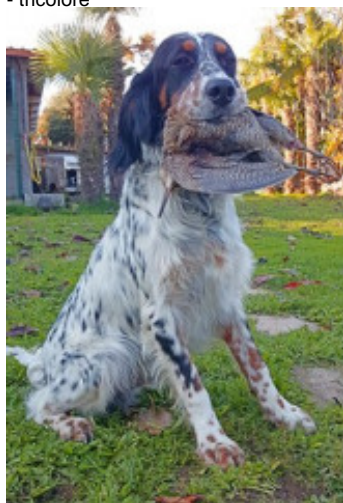

**VIOLA DA CARBALLEIRA**

2017-04-01 (F) LOE 2363780  
 Couleur : Blanco y negro (bluebelton)  
[fiche affixe](#)

hosted by setter-anglais.fr

Père  
**NOLO (JABATO) DE DOÑANA**  
 2016-03-12 (M)  
 LOE 2308725  
 - tricolore