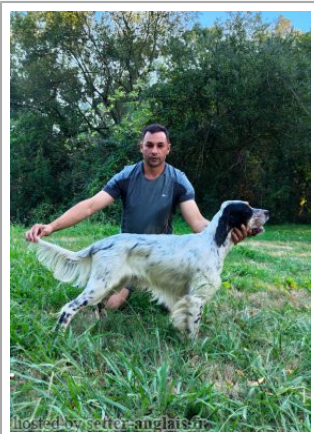

**EDER DE LA ZAMINA**

2018-12-28 (M) LOE 2508396  
Couleur : Tricolore  
[fiche affixe](#)

hosted by setter-anglais.fr

Père  
[ATILA DE LA ZAMINA](#)  
2015-05-07 (M)  
LOE 2269091  
- tricolore

[IZTINGORRI SUA](#) 2007-10-23 (M)  
LOE 1711165 (Tr CP, Tr BC, Ch EHFT-14) -  
tricolore