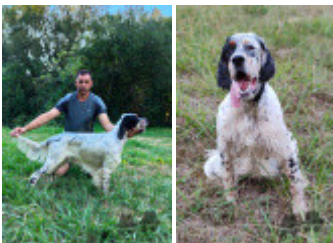

Eleveur : Francisco Javier España / Propriétaire : Jose Ignacio de la Prieta Montila (637 44 49 44)

Puce : 985113003934952

Sang italien (estimation) : 81 %

Estimation des points au pédigrée : 8

Taux de consanguinité (estimation) : 1.4 %

BECKER OD BENCICA (5 X 4) : 0.004028
MARK DELLA BASSANA (7,7,8 X 6,6,6,6,7,7,7,8,8,8,8,8) : 0.002899
KIP OD BENCICA (7,7,8,8,8 X 6,6,7) : 0.001892
ZAR DEI LADERCHI (6 X 5,6) : 0.001831
IRA DELLADERCHI (6,7 X 5,6,7) : 0.001221
ELSA (7 X 6,6,7) : 0.000610
BORA DEI LADERCHI (7,8 X 6,7,8,8,8,8,8,8) : 0.000458
CIBA DELLA BASSANA (8,8 X 7,7,7,7,7,8,8,8,8,8) : 0.000366
LAICA DELLA BASSANA (8 X 7,7,7,7,7,8,8,8) : 0.000244
GIP DELLA BASSANA (8,8,8 X 7,7,7,8,8) : 0.000214
INGLIS DELLADERCHI (8 X 7,7,7,7,7,8,8) : 0.000214
ITRI DELLA BASSANA (8,8 X 7,7,7,7,8,8,8,8,8,8) : 0.000183
DUN DEL MESCHIO (8,8,8,8,8 X 8) : 0.000153
LEM DEL RESEGONE (8,8 X 7) : 0.000122

Note : les données ne sont pas garanties. Elles ont été entrées par les membres sans garantie d'exactitude.