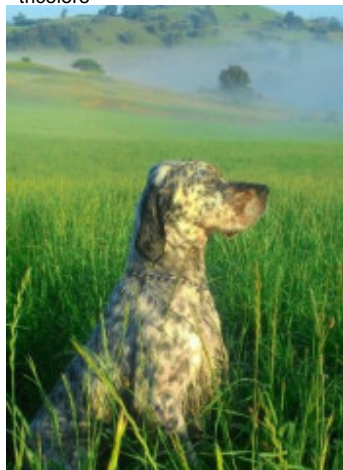

**EDER DE LA ZAMINA**

2018-12-28 (M) LOE 2508396  
Couleur : Tricolore  
[fiche affixe](#)

hosted by setter-anglais.fr

Père  
[ATILA DE LA ZAMINA](#)  
2015-05-07 (M)  
LOE 2269091  
- tricolore

[IZTINGORRI SUA](#) 2007-10-23 (M)  
LOE 1711165 (Tr CP, Tr BC, Ch EHFT-14) -  
tricolore