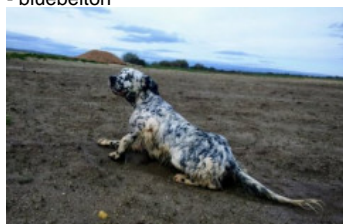

PAVARD DO FONTELO

2018-08-04 (M) LOE 2442048
Couleur : Blanco y naranja (lemon)
[fiche affixe](#)

hosted by setter-anglais.fr

Père
IRGO DO FONTELO
2012-05-07 (M)
LOE 2087671
(CH.INT CH.T. Tr.BC Tr.CP)
- bluebelton