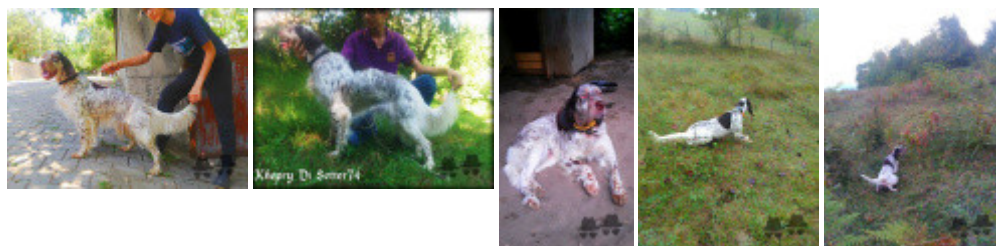

[[Lien...](#)] / Propriétaire : Mustafa Gökkaya (05537499304, setter74@hotmail.com)

Puce : 991001000534461

Sang italien (estimation) : 87 %

Estimation des points au pédigrée : 3

Taux de consanguinité (estimation) : 1.4 %

[RADENTIS NOMAR](#) (6 X 3) : 0.004395

[RADENTIS SBRANCO](#) (7,7 X 4,4) : 0.002930

[RADENTIS BORG](#) (8,8,8,8,8 X 5,5,5) : 0.001953

[DECOR LOT](#) (8,8 X 6,7,7,7,7,7,7,7,7,7,8,8) : 0.001373

[ROYAL MOZART](#) (7,8 X 6,7,8) : 0.000641

[FRANCINI'S LUCA](#) (7 X 6,7,7) : 0.000488

[MINNY DEL BINARIO](#) (7,7 X 6) : 0.000488

[DUN DEL MESHIO](#) (8,8 X 8,8,8,8,8,8) : 0.000366

[RADENTIS GIAN](#) (8 X 6,6,6) : 0.000366

[CALIGOLA DELLE OROBICHE](#) (8,8 X 7) : 0.000122

[DESY DEL ROVETO](#) (7,7 X 8) : 0.000122

[FRANCINI'S DREAM](#) (7 X 8) : 0.000061

[FRANCINI'S RAS](#) (8 X 8,8) : 0.000061

[DEM](#) (8 X 7,8,8,8,8) : 0.000061

[ROK DI VAL LEIRA](#) (8 X 8) : 0.000031

[FRANCINI'S LORI](#) (8 X 7,8,8,8) : 0.000031

[NILLO DEL BOCIA](#) (8 X 8) : 0.000031

Note : les données ne sont pas garanties. Elles ont été entrées par les membres sans garantie d'exactitude.