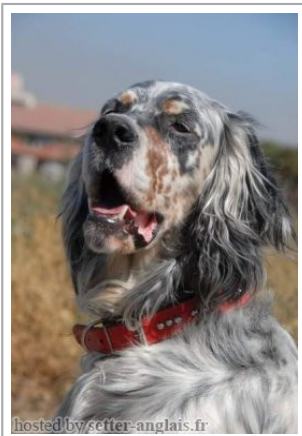

**CAN**

(M) TR-ES-12540  
Couleur : Tricolore

hosted by: [setter-anglais.fr](http://setter-anglais.fr)

Père <b>PIANIGIANI'S TEK</b> (M) TR-ES-12541 - tricolore 	inconnu	inconnu	inconnu
		inconnu	inconnu
	inconnu	inconnu	inconnu
		inconnu	inconnu
Mère <b>ZEYNA</b> (F) TR-ES-12542 - Orange Belton 	inconnu	inconnu	inconnu
		inconnu	inconnu
	inconnu	inconnu	inconnu
		inconnu	inconnu