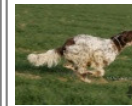

SORAIA 2002-09-01 (F) LOI

LO02165455 (Ch. Ital. Lav.) - bluebelton

BIG JIM 2000-12-01
(M) LOI LO0188207
(CH GQ, Ch. Int. Lav.,
Camp. Ripr., Ch. Ital. Lav.)
- liver

CASSIA 2002-03-19
(F) LOI LO02125347 -
lemon