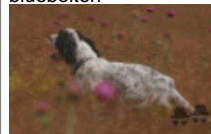

D?VA II SETTER YETM??DÖRT

(F) TR-ES13003

Couleur : Black And White (bluebelton)

[fiche affixe](#)

ELAP DELLA CERNAIA 2011-10-26
(M) LOI LO122967 (Ch. Ital. Lav., Ch. Int. Lav.) - liver tricolore

Père

QUARTO DELLA CERNAIA

2015-05-24 (M)

LOI LO15104535

- bluebelton

ELIAN DELLA CERNAIA 2011-04-19
(F) LOI LO1175283 - tricolore

ROONEY DEL SARGIADAE

2004-06-11 (M) LOI LO04120540 (Ch. GQ, Camp. Ital. Assol., Camp. Ital. Lav., Camp. Int. Lav.) - bluebelton

SORAIA 2002-09-01 (F) LOI

LO02165455 (Ch. Ital. Lav.) - bluebelton

BIG JIM 2000-12-01
(M) LOI LO0188207
(CH GQ, Ch. Int. Lav.,
Camp. Ripr., Ch. Ital. Lav.)
- liver

CASSIA 2002-03-19
(F) LOI LO02125347 -
lemon

RAS DI GRUMA
2001-08-05 (M) LOI
LO01160073 (Ch. Ital.
Lav.) - bluebelton

GEA DI GRUMA 2000-01-02 (F) LOI
LO0049878 (Ch. Ital. Lav.) - tricolore

EST DI GRUMA 2004-03-20 (M) LOI
LO04109143 (Ch. Ital. Lav., Ch. Int. Lav.) -
bluebelton

GIANGIO DI GRUMA 1997-03-15 (M)
LOI 560626 - bluebelton

DIVA DI GRUMA 1999-01-02 (F) LOI
LO9996637 - bluebelton

ETA 2008-03-10 (F) LOI LO095838 -
tricolore

BIG JIM 2000-12-01
(M) LOI LO0188207
(CH GQ, Ch. Int. Lav.,
Camp. Ripr., Ch. Ital. Lav.)
- liver

ASTRA DI GRUMA 2003-02-10 (F)
LOI LO0352950 (Ch. Ital. Lav.) -
bluebelton