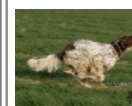

GIANGIO DI GRUMA 1997-03-15 (M)
LOI 560626 - bluebelton

DIVA DI GRUMA 1999-01-02 (F) LOI
LO9996637 - bluebelton

ETA 2008-03-10 (F) LOI LO095838 -
tricolore

BIG JIM 2000-12-01
(M) LOI LO0188207
(CH GQ, Ch. Int. Lav.,
Camp. Ripr., Ch. Ital. Lav.)
- liver