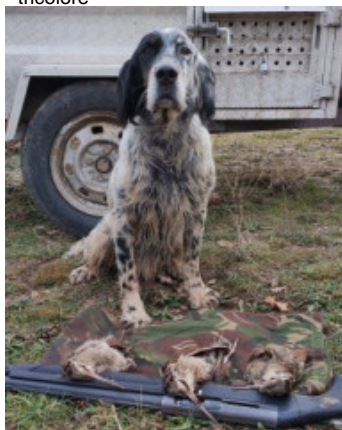

IRIMENDI SETTER DOVER

2019-04-22 (F) LOE 2472629

Couleur : Blanco y negro (bluebelton) / Dyspl. : A
[fiche affixe](#)

Père
IRIMENDI SETTER BAT
2017-11-30 (M)
LOE 2407381
- tricolore

KRAUS DE XALIMA (M) LOE
1557711