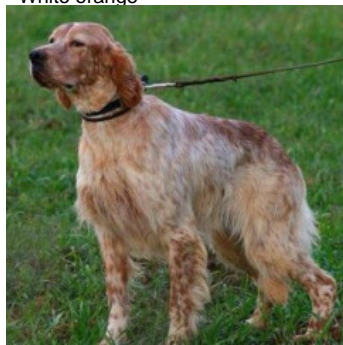

**BELLA**

2014-04-02 (F) BEK 132890  
Couleur : White orange

hosted by [setter-anglais.fr](http://setter-anglais.fr)

Père  
**CIELO SIRTOUF**  
(M)  
BEK 084523  
(CH(GR)GQ CHRS.T)  
- White orange

**BESINO'S PANTHOS** 2007-08-15 (M)  
BEK 075540 (CH GQ, CH IT) - bluebelton

**ASIA SIRTOUF** (F) BEK 055525 -  
White orange

**KAPO'** 2003-11-10 (M) LOI  
LO0439835 (Ch IT GQ) - bluebelton

**TZOUKA ANIMUS ILIA** (F) BEK  
059052 - tricolore

**SENECA DE L'EL BALDIO**  
2001-06-09 (M) LOE 1251476 - lemon

**KRIONERIOU LITO** (F) BEK 036305 -  
bluebelton

**TZOUKA ANIMUS ILIA** (F) BEK  
059052 - tricolore

**RADENTIS ZERO** 2002-07-08 (M)  
LOI LO02161853 - lemon

**LYCABETTUS OMFALI** (F) BEK  
025875

**NERO** 1997-03-29 (M)  
LOI LO9817889 (Ch T, Ch  
GQ) - bluebelton