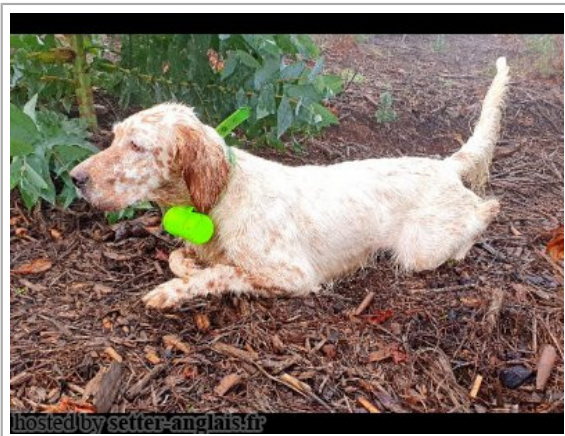

MAKI DA CARBALLEIRA

2018-12-29 (F) LOE 2453625
Couleur : Blanco y naranja (lemon)
[fiche affixe](#)

Père
[GIN DA CARBALLEIRA](#) llamada YIN
2008-07-28 (M)
LOE 1814647
- lemon

[PALAZIENSIS RAMBO](#) 1999-11-01
(M) LOI LO0060896 (Ch W0F/ICH, IT T,
ITF, Camp. Tr. (Ch GQ), CH(ES)T, CH(GB)T) -
lemon