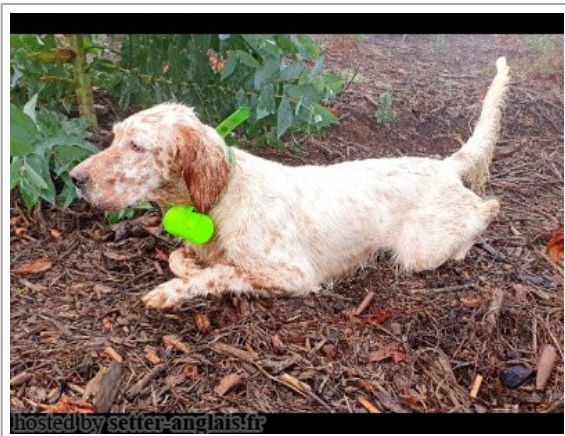

MAKI DA CARBALLEIRA

2018-12-29 (F) LOE 2453625
 Couleur : Blanco y naranja (lemon)
[fiche affixe](#)

Père
[GIN DA CARBALLEIRA llamada YIN](#)
 2008-07-28 (M)
 LOE 1814647
 - lemon

[PALAZIENSIS RAMBO](#) 1999-11-01
 (M) LOI LO0060896 (Ch W0F/ICH, IT T,
 ITF, Camp. Tr. (Ch GQ), CH(ES)T, CH(GB)T) -
 lemon