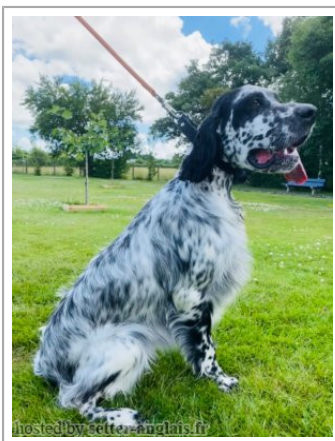

**RUBEN DES LANDES DE L'ESTUAIRE**

2020-09-17 (M) LOF 269889/47016  
 Couleur : Noï. PBl.Env.Mou. (bluebelton)  
[fiche affixe](#)

<p>Père  <b>LOUP</b>          2015-09-16 (M)          LOF 243115/41862          (TAN, TR)          - tricolore</p> 	<p><b>HELIOT DU MIROIR DES BRUNES</b>          2012-01-20 (M) LOF 220196/38482 -          tricolore</p> 	<p><b>ELWIS DU MIROIR DES BRUNES</b>          2009-05-03 (M) LOF 203410/33989          (TAN, TR) - lemon</p> 	<p><b>VAILLANT DU VAL          CLAIR</b> 2004-07-09          (M) LOF          177397/28948 (TR,          CH P, CH T, CH CS,          CH(P)B) - lemon</p> 
	<p><b>HAYDEN AR LABOUSERTER</b>          2012-07-30 (F) LOF 224474/45003 -          bluebelton</p> 	<p><b>BAYA DU GRAND POIRIER</b>          2006-09-13 (F) LOF 190778/37174 -          tricolore</p> 	<p><b>COMTESSE</b>          2007-08-20 (F) LOF          195097/37553 - lemon</p>  <p><b>VATO DE L'ECHO DE LA FORET</b>          2004-08-16 (M) LOF 178082/29241 -          bluebelton</p>
		<p><b>TECK AR LABOUSERTER</b>          2002-05-25 (M) LOF 165603/26850          (TR, CH P) - bluebelton</p> 	<p><b>SARAH DU GRAND POIRIER</b>          2001-03-24 (F) LOF 158391/29648          (TR) - tricolore</p> <p><b>IVAN DU VAL          CLAIR</b> 1993-05-30          (M) LOF          119869/17477 (TR,          CH P, CH T) -          tricolore</p> 
		<p><b>UNIQUE DU VAL CLAIR</b> 2003-02-02          (F) LOF 168937/33426 - lemon</p>	<p><b>PYREE AR LABOUSERTER</b>          1999-01-17 (F) LOF 146592/28145 -          bluebelton</p> <p><b>MAGIC DE          KERFEUIL</b>          1996-07-11 (M)          LOF          134276/21281          (TR, CH P, CH T) - bluebelton</p>  <p><b>NUBIE DU VAL CLAIR</b> 1997-06-01 (F)          LOF 139540/25937 (ChT) - tricolore</p>