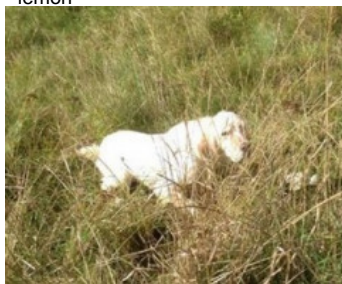

**RAPIDO**

2020-09-30 (M) LOF 270049

Couleur : Fau. PBl.Env.Tru. (lemon)

Père  
MONSTER DE TORFOU  
 2016-07-28 (M)  
 LOF 247617/42423  
 (TAN)  
 - lemon

HOOVER DU VAL DU RUTH  
 2012-06-14 (M) LOF 224366/39702  
 (TAN) - lemon