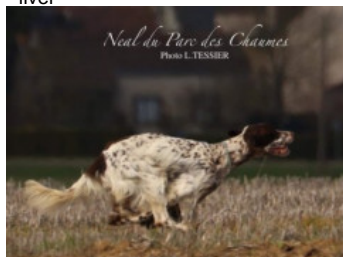

RAPTOR DU BOIS DE FULKERIENS

2020-09-10 (M) LOF 270063/46284
Couleur : Mar. PBl.Env.Mou. (liver)
[fiche affixe](#)

Père
NEAL DU PARC DES CHAUMES
2017-09-26 (M)
LOF 253295/43713
(TAN, TR, CH P, CH IT, VVOF/FTP)
- liver