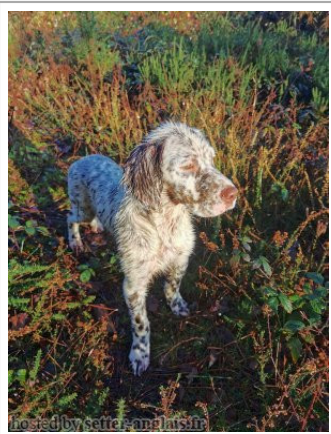

RAPTOR DU BOIS DE FULKERIENS

2020-09-10 (M) LOF 270063/46284
Couleur : Mar. PBl.Env.Mou. (liver)
[fiche affixe](#)

Père
NEAL DU PARC DES CHAUMES
2017-09-26 (M)
LOF 253295/43713
(TAN, TR, CH P, CH IT, VVOF/FTP)
- liver