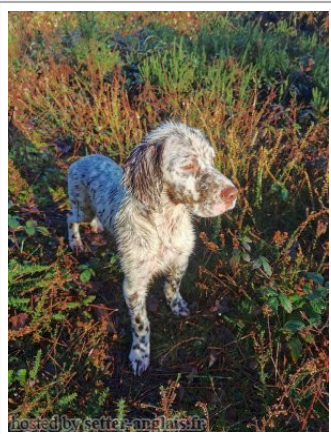

RAPTOR DU BOIS DE FULKERIENS

2020-09-10 (M) LOF 270063/46284
Couleur : Mar. PBl.Env.Mou. (liver)
[fiche affixe](#)

<p>Père NEAL DU PARC DES CHAUMES 2017-09-26 (M) LOF 253295/43713 (TAN, TR, CH P, CH IT, VVOF/FTP) - liver</p>	<p>NOLO DEL ZAGNIS 2012-07-05 (M) LOI LO12129055 (CH GQ, CH IT, Camp. Ital. Lav. (CH T), Camp. Ripr., CH(I)B) - bluebelton</p>	<p>GIAR D'ALERIA 2008-11-15 (M) LOI LO09120198 (Camp. Soc., Ch. Ita. Lav.) - lemon</p>	<p>LORD DEL ZAGNIS 2002-09-30 (M) LOI LO02167262 (Ch. Ital. Lav., CH GQ, Ch. Int. Lav.) - lemon</p>
<p>IRLANDE DU PARC DES CHAUMES 2013-04-04 (F) LOF 227577/45771 (CH P, TR) - lemon</p>	<p>ALICE DEL ZAGNIS 2009-10-27 (F) LOI LO1054031 - lemon</p>	<p>FATA DI BOSCOBANCO 2005-08-04 (F) LOI LO0628070 (Ch. Ital. Lav.) - bluebelton</p>	<p>ZAC DEL ZAGNIS 2004-02-08 (M) LOI LO04103934 - bluebelton</p>
<p>NOSFERATUS DI VAL DI CHIANA 2007-07-10 (M) LOI LO0867580 (Camp. Soc., CH GQ) - bluebelton</p>	<p>MIMI' DEL ZAGNIS 2004-02-08 (F) LOI LO04103900 - tricolore</p>	<p>KAPO' 2003-11-10 (M) LOI LO0439835 (Ch IT GQ) - bluebelton</p>	<p>KEDI 2003-08-10 (F) LOI LO0411752 - bluebelton</p>
<p>BAGHERA DU PARC DES CHAUMES 2006-08-08 (F) LOF 188450/36224 (CHP TR) - lemon</p>	<p>RADENTIS OSLO 2003-02-18 (M) LOF 175114/27644 (CH.T. -CHP -CHA -CHIB -CHCS -TR) - bluebelton</p>	<p>TOPAZE DE L'ECHO DE LA FORET 2002-05-26 (F) LOF 165658/31063 (TR, CH A) - lemon</p>	