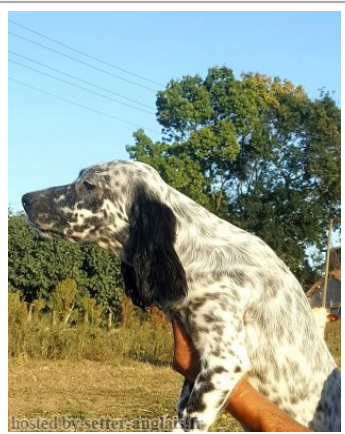

EOWEYN DEL BAFRA

2020-06-18 (F) KIF-ES-4297
Couleur : Bluebelton
[fiche affixe](#)

hosted by: setter-anglais.fr

EUSKITZE HANDICAP 2008-04-02
(M) LOI LO1577281 - lemon

Père
RADENTIS OLMO dit LORD
2016-10-23 (M)
LOI LO1719165
- lemon