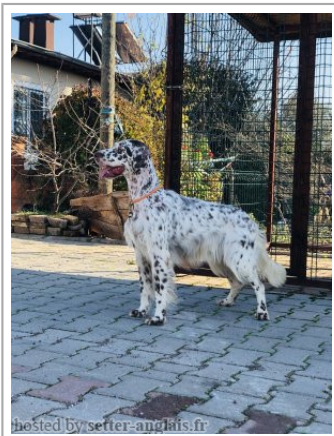

**DALMA**

2017-04-10 (F) LOI 1797092  
Couleur : Liver

hosted by: setter-anglais.fr

Père

**RALF**  
2006-08-06 (M)  
LOI LO0746390  
(Ch. Int. Lav.)  
- liver

**RADENTIS NOMAR** 1998-03-22 (M)  
LOI LO98133353 ((CHGQ CHITF /  
CHIT.B)) - liver